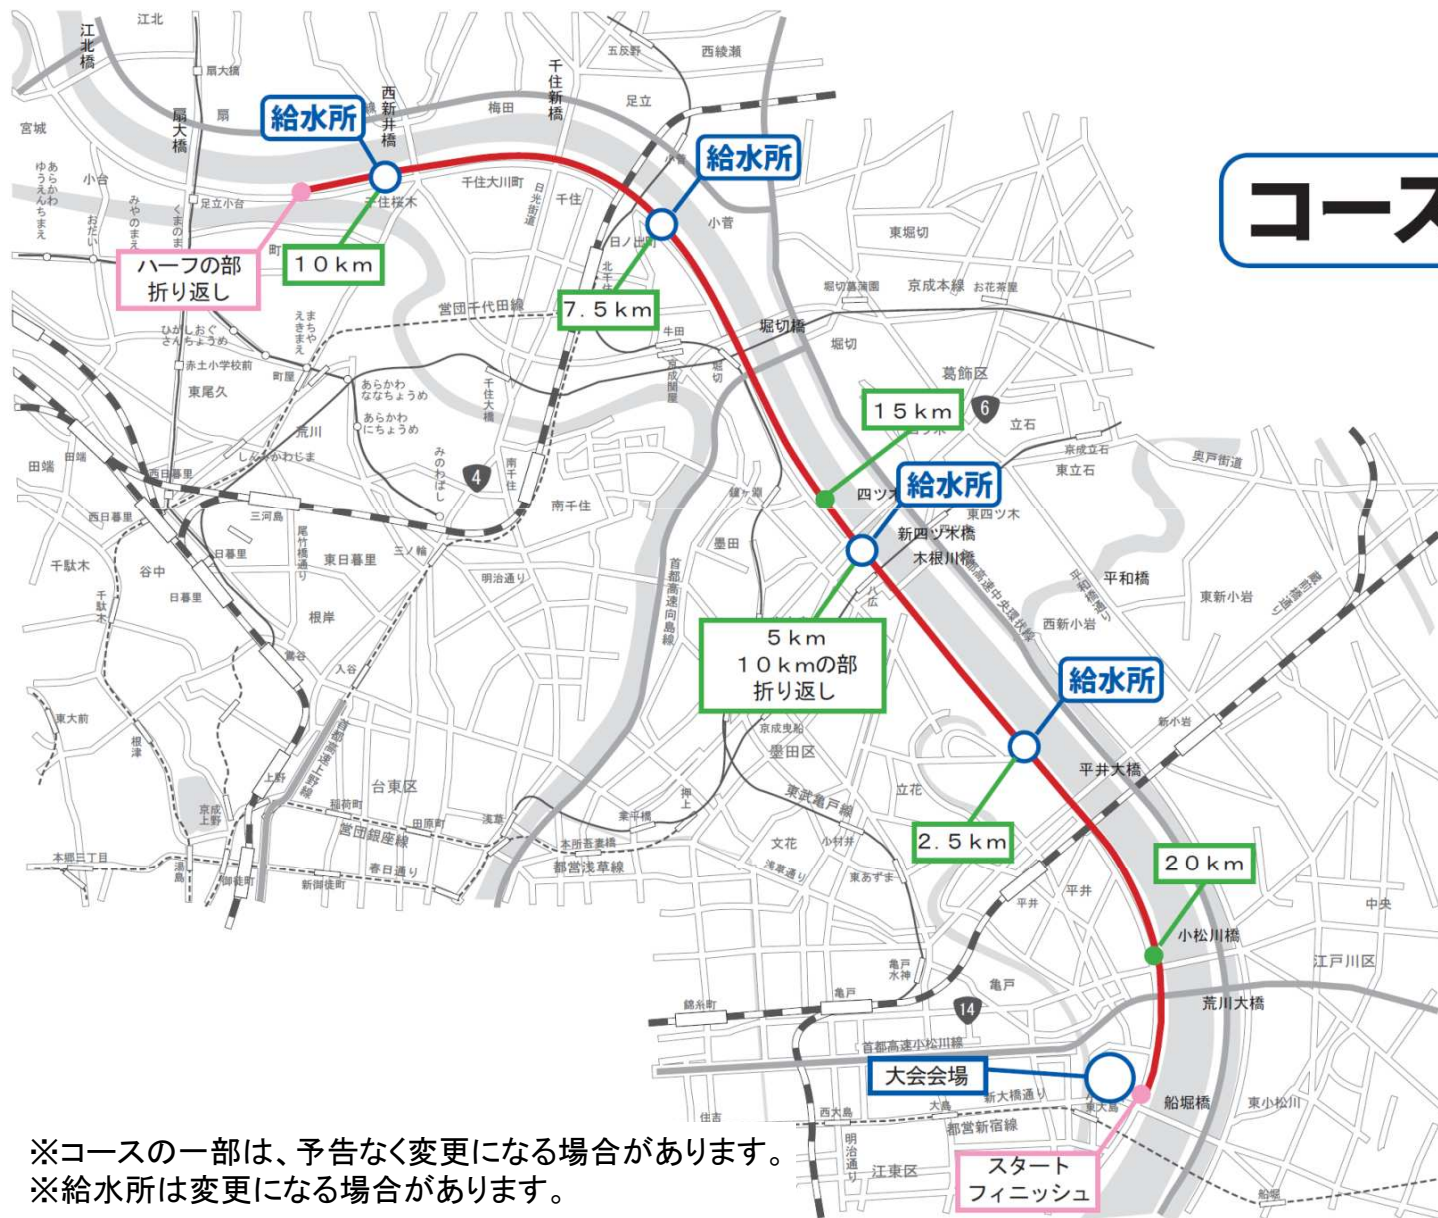

東京マラソン財団オフィシャルイベント
「東京トライアル ハーフ&10K」
～Road to TOKYO MARATHON～

コース図

※コースの一部は、予告なく変更になる場合があります。
※給水所は変更になる場合があります。