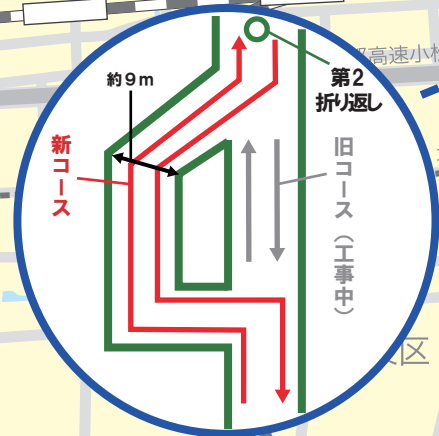

東京トライアルハーフマラソン コースMAP

START/FINISH

大会会場: 木根川橋少年野球場

給水 トイレ 救護 AED

幅員約5m

20km

第1/第8給水

第2折り返し: 約10.5km
新小松川橋付近

コース変更箇所

第4/第7給水

10km

第2/第5給水

5km

15km

第1折り返し: 約7km

第3折り返し: 約14km

葛西橋前

第3/第6給水